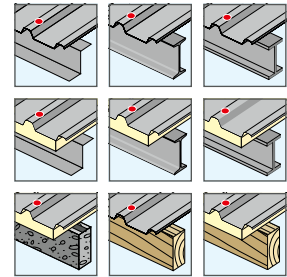

Anwendungen

Technische Daten

Zertifizierungen

Produkt im Online-Shop

Bestellbezeichnung	Kalottenbreite [mm]	Neigungswinkel [°]	Gurtbreite [mm]	VPE [Stück]	Preis/100 [EUR]	Artikelnummer	EAN
ORKAN-Kalotte 21-16 Alu-blank	21	16	20	500		3046600110	4061245018362
ORKAN-Kalotte 21-16 Alu-blank VE100	21	16	20	100		3076600110	4061245082264
ORKAN-Kalotte 21-16 Alu-RAL 3009	21	16	20	500		3046657119	4061245030340
ORKAN-Kalotte 21-16 Alu-RAL 3009 VE100	21	16	20	100		3076657119	4061245082271
ORKAN-Kalotte 21-16 Alu-RAL 7016	21	16	20	500		3052116025	4061245029702
ORKAN-Kalotte 21-16 Alu-RAL 7016 VE100	21	16	20	100		3072116025	4061245082288
ORKAN-Kalotte 21-16 Alu-RAL 8004	21	16	20	500		3052116043	4061245029696
ORKAN-Kalotte 21-16 Alu-RAL 8004 VE100	21	16	20	100		3072116043	4061245082318
ORKAN-Kalotte 21-16 Alu-RAL 8012	21	16	20	500		3046640119	4061245030357
ORKAN-Kalotte 21-16 Alu-RAL 8012 VE100	21	16	20	100		3076640119	4061245082325
ORKAN-Kalotte 21-16 Alu-RAL 9002	21	16	20	500		3046682119	4061245030326
ORKAN-Kalotte 21-16 Alu-RAL 9002 VE100	21	16	20	100		3076682119	4061245082332
ORKAN-Kalotte 21-16 Alu-RAL 9006	21	16	20	500		3046684119	4061245030319
ORKAN-Kalotte 21-16 Alu-RAL 9006 VE100	21	16	20	100		3076684119	4061245082349
ORKAN-Kalotte 21-16 Alu-RAL 9007	21	16	20	500		3052116220	4061245029672
ORKAN-Kalotte 21-16 Alu-RAL 9007 VE100	21	16	20	100		3072116220	4061245082356
ORKAN-Kalotte 21-25 Alu-blank	21	25	20	500		3052125000	4061245018270
ORKAN-Kalotte 21-25 Alu-blank VE100	21	25	20	100		3072125000	4061245086194
ORKAN-Kalotte 21-25 Alu-RAL 3009	21	25	20	500		3052125057	4061245029627
ORKAN-Kalotte 21-25 Alu-RAL 3009 VE100	21	25	20	100		3072125057	4061245086477
ORKAN-Kalotte 21-25 Alu-RAL 7016	21	25	20	500		3052125025	4061245029658
ORKAN-Kalotte 21-25 Alu-RAL 7016 VE100	21	25	20	100		3072125025	4061245086200