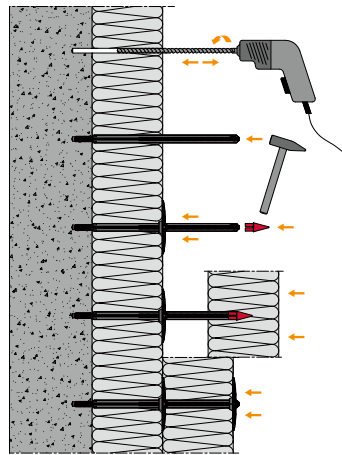

Montagespitze

Querverweise

Dämmhalter DH
Werkzeuggürtel

Anwendungsbereich

- > Montagehilfe für Deckendämmung, Fensterstürze und zweiteilige Dämmung
- > Zum Aufstecken auf den Dämmhalter DH

Deckenmontage

Einlagige Dämmung mit Montagespitze

Wandmontage

Zweilagige Dämmung mit Montagespitze

Produkt im Online-Shop

Bestellbezeichnung	VPE [Stück]	Preis/100 [EUR]	Artikelnummer	EAN
Montagespitze für DH	10		8550000031	4061245011646