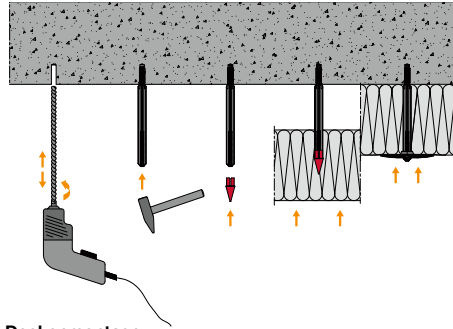

Montagespitze

Querverweise

Dämmhalter DH
Werkzeuggürtel

Anwendungsbereich

- > Montagehilfe für Deckendämmung, Fensterstürze und zweiteilige Dämmung
- > Zum Aufstecken auf den Dämmhalter DH

Deckenmontage

Einlagige Dämmung mit Montagespitze

Wandmontage

Zweilagige Dämmung mit Montagespitze

Produkt im Online-Shop

Bestellbezeichnung	VPE [Stück]	Preis/100 [EUR]	Artikelnummer	EAN
Montagespitze für DH	10		8550000031	4061245011646